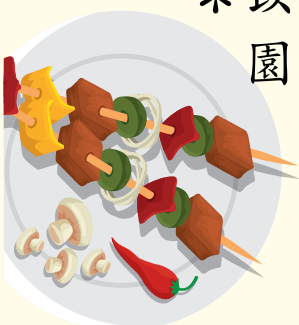

麥客田園 烤肉菜單

烤肉特餐組 ($3000/組) 烤肉豪華組 ($4000/組)

香腸	10 條
梅花肉片	20 片
雞翅	10 隻
豆干	10 串
丸子	10 串
甜不辣	10 片
青椒	10 片
吐司	1 條

香腸	10 條
梅花肉片	20 片
雞翅	10 隻
丸子	10 串
甜不辣	10 片
青椒	10 片
金針菇	2 包
翠綠美生菜	2 個
季節蔬菜香菇	10 朵
牛小排	1 包 (4片)
五香鹹豬肉	1 包 (1片)
薄鹽鯖魚	1 包 (2條)
七里香(熟)	1 包 (約10個)
吐司	1 條

*每組皆附烤肉架/網、木炭、餐具組、烤肉醬。

*烤肉夾需回收，不可攜走。

*以上各類食品，如因季節或天災等無法抗拒因素，園區有權彈性調整等值菜單內容。